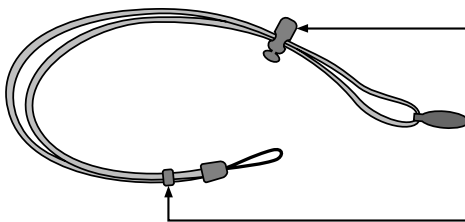

Nous vous remercions pour l'achat de cette bandoulière. Commode pour porter un camescope, etc., attachez-la simplement et tenez le camescope avec la courroie autour de l'épaule ou du cou. Avant utilisation, veuillez lire ces instructions pour assurer un usage sûr de ce produit.

## Attachment / Anbringung / Fixation

1 Thread the loop of the strap through the eyelet of the camcorder, etc.

2 Thread the strap through the loop. Pull firmly to ensure secure attachment.

1 Die Halteschleufe durch die Öse am Camcorder etc. führen.

2 Nun den Riemen durch die Halteschleufe führen und fest anziehen, um sicheren Sitz zu gewährleisten.

1 Passer la boucle de la courroie par l'oeillet du camescope, etc.

2 Passer la courroie par la boucle. Tirer fermement pour assurer une fixation ferme.

## Strap Length Adjustment / Einstellung der Riemenlänge / Ajustement de la longueur de la courroie