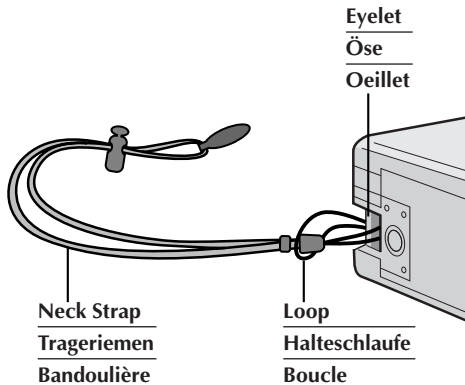

Thank you for purchasing this Neck Strap. Convenient when carrying a camcorder, etc., simply attach it and hold the camcorder with the strap securely around your shoulder or neck. Before use, please read these instructions to ensure safe use of this product.

Vielen Dank für den Kauf diese Trageriemens. Der um Ihren Nacken oder Ihre Schulter gelegte Riemen sichert Ihren Camcorder beim Transportieren etc. Bitte lesen Sie vor der Ingebrauchnahme diese Anleitung sorgfältig durch, um den einwandfreien Gebrauch dieses Produktes zu gewährleisten.

Nous vous remercions pour l'achat de cette bandoulière. Commode pour porter un camescope, etc., attachez-la simplement et tenez le camescope avec la courroie autour de l'épaule ou du cou. Avant utilisation, veuillez lire ces instructions pour assurer un usage sûr de ce produit.

## Attachment / Anbringung / Fixation

1 Thread the loop of the strap through the eyelet of the camcorder, etc.

2 Thread the strap through the loop. Pull firmly to ensure secure attachment.

1 Die Halteschleufe durch die Öse am Camcorder etc. führen.